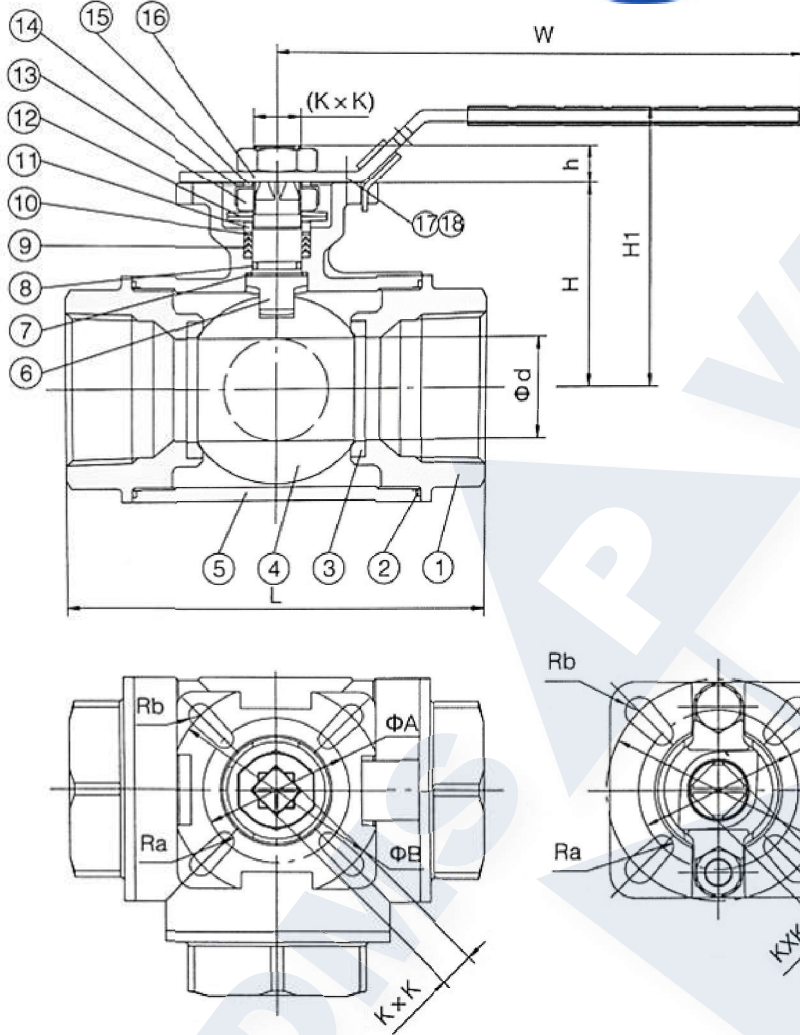

3 YOLLU L-PORT VE T-PORT KÜRESEL VANA

NO	PARÇA ADI	MALZEME		
1	KAPAK	WCB	CF8	CF8M
2	CONTA	PTFE		
3	SİT	PTFE		
4	KÜRE	CF8	CF8	CF8M
5	GÖVDE	WCB	CF8	CF8M
6	STEM	304	304	316
7	STEM WASHER	PTFE+25% GF		
8	O RING	FPM		
9	PACKING	PTFE		
10	AŞINMA RONDELASI	PTFE+25% GF		
11	GLAND	304		
12	DISC SPRING	304		
13	NUT	304		
14	CROWN WASHER	304		
15	WASHER	304		
16	HANDLE	304+PVC		
17	HEX SOCKET BOLT	304		
18	NUT	304		

ÖLÇÜ	d	L	H	h	KxK	A	B	Ra	Rb	W	H1	
1/4 "	DN8	10	71.5	34	9	9x9	36	42	3.0	3.0	125	62
3/8"	DN10	10	71.5	34	9	9x9	36	42	3.0	3.0	125	62
1/2"	DN15	10	71.5	34	9	9x9	36	42	3.0	3.0	125	62
3/4"	DN20	15	83.5	42	9	9x9	36	42	3.0	3.0	125	70
1"	DN25	18	90	52	9	9x9	42	50	3.0	3.5	140	82
1-1/4"	DN32	25	116	58	11	11x11	42	50	3.0	3.5	140	88
1-1/2"	DN40	32	133	67	14	14x14	50	70	3.5	4.5	180	97
2"	DN50	40	146	78	14	14x14	50	70	3.5	4.5	180	108
2-1/2"	DN65	50	200	97	17	17x17	70	102	4.5	5.5	260	133
3"	DN80	65	237	112	17	17x17	70	102	4.5	5.5	260	148